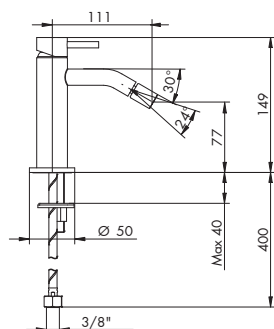

4607/S

MISCELATORE BIDET MONOFORO

- > cartuccia tradizionale
- > interasse bocca 111
- > aeratore snodato
- > limitatore di portata 5 l/min 3bar
- > flessibili di alimentazione
- > senza scarico

0136 - 0136/1
p. 717

455039
p. 150

454038
p. 141

CROMATO

01-4607/S

€

ALTRE FINITURE

XX-4607/S

€

x M*