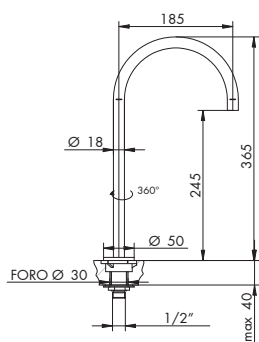

4605/1/C

BOCCA MONOFORO GIREVOLE

- > interasse bocca 185
- > bocca girevole 360°
- > limitatore di portata 5 l/min 3 bar
- > attacco da 1/2"

0136 - 0136/1
p. 717454038
p. 141

CROMATO

01-4605/1/C

€

ALTRE FINITURE

XX-4605/1/C

€

x M*

4607/S

MISCELATORE BIDET MONOFORO

- > cartuccia tradizionale
- > interasse bocca 111
- > aeratore snodato
- > limitatore di portata 5 l/min 3bar
- > flessibili di alimentazione
- > senza scarico

464003

BOCCA BIDET DA PARETE

- > interasse bocca 160
- > attacco da 1/2"
- > senza scarico
- > rosone tondo

0136 - 0136/1
p. 717014076
p. 141

CROMATO

01-464003

€

ALTRE FINITURE

XX-464003

€

x M*

464016

BOCCA BIDET DA PARETE

- > interasse bocca 160
- > attacco da 1/2"
- > senza scarico
- > rosone quadro

0136 - 0136/1
p. 717014076
p. 141

CROMATO