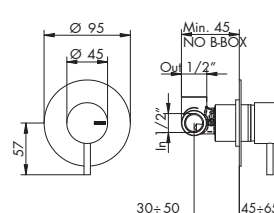

4621/E + 104018

MISCELATORE INCASSO

- > cartuccia tradizionale
- > ingressi da 1/2"
- > uscita superiore
- > incasso c/b-box

025002
p. 149

PARTI ESTERNE - CROMATO

01-4621/E

€

PARTI ESTERNE - ALTRE FINITURE

XX-4621/E

€

x M*

PARTE INCASSO

01-104018

€

PREZZO TOTALE

€