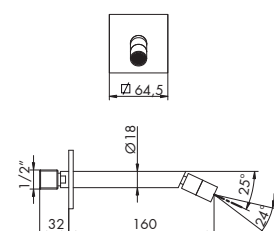

464003

BOCCA BIDET DA PARETE

- > interasse bocca 160
- > attacco da 1/2"
- > senza scarico
- > rosone tondo

0136 - 0136/1
p. 717014076
p. 141

CROMATO

01-464003

€

ALTRE FINITURE

XX-464003

€

x M*

464016

BOCCA BIDET DA PARETE

- > interasse bocca 160
- > attacco da 1/2"
- > senza scarico
- > rosone quadro

0136 - 0136/1
p. 717014076
p. 141

CROMATO