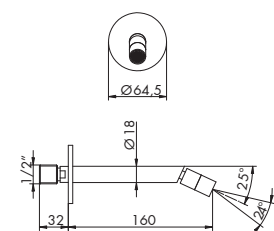

464003

BOCCA BIDET DA PARETE

- > interasse bocca 160
- > attacco da 1/2"
- > senza scarico
- > rosone tondo

0136 - 0136/1
p. 717014076
p. 141

CROMATO

01-464003

€

ALTRE FINITURE