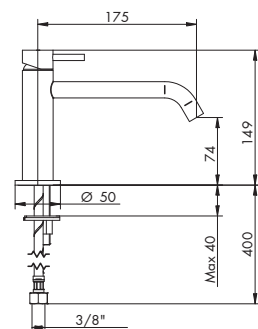

4605/S

MISCELATORE LAVABO MONOFORO

- > cartuccia tradizionale
- > interasse bocca 125
- > limitatore di portata 5 l/min 3bar
- > flessibili di alimentazione
- > senza scarico

	0136 - 0136/1 p. 717
	455039 p. 150
	454038 p. 141

MISCELATORE LAVABO MONOFORO BOCCA PROLUNGATA

- > cartuccia tradizionale
- > interasse bocca 175
- > limitatore di portata 5 l/min 3bar
- > flessibili di alimentazione
- > senza scarico

	0136 - 0136/1 p. 717
	455039 p. 150
	454038 p. 141

PROLUNGHE MISCELATORE LAVABO

- > diametro 34 mm
- > altezza 50 mm, 100 mm, 150 mm

CROMATO

01-444014

50 mm

€

ALTRE FINITURE

XX-444014