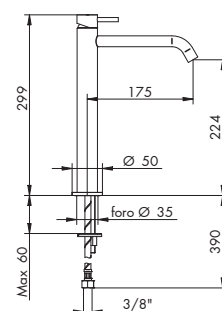

PROLUNGHE MISCELATORE LAVABO

- > diametro 34 mm
- > altezza 50 mm, 100 mm, 150 mm

CROMATO

01-444014

50 mm

€

ALTRE FINITURE

XX-444014

€

x M*

01-444016

150 mm

€

XX-444016

150 mm

€

x M*

4605/1

MISCELATORE LAVABO MONOFORO ALTO BOCCA PROLUNGATA

- > cartuccia tradizionale
- > interasse bocca 175
- > limitatore di portata 5 l/min 3bar
- > flessibili di alimentazione
- > senza scarico

	0136 - 0136/1 p. 717
	455039 p. 150
	454038 p. 141