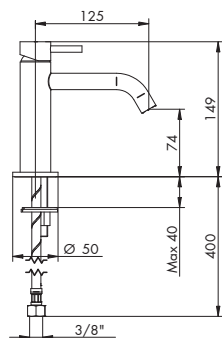

4605/S

MISCELATORE LAVABO MONOFORO

- > cartuccia tradizionale
- > interasse bocca 125
- > limitatore di portata 5 l/min 3bar
- > flessibili di alimentazione
- > senza scarico

	0136 - 0136/1 p. 717
	455039 p. 150
	454038 p. 141

MISCELATORE LAVABO MONOFORO BOCCA PROLUNGATA

- > cartuccia tradizionale
- > interasse bocca 175
- > limitatore di portata 5 l/min 3bar
- > flessibili di alimentazione
- > senza scarico

	0136 - 0136/1 p. 717
	455039 p. 150
	454038 p. 141

PROLUNGHE MISCELATORE LAVABO

- > diametro 34 mm
- > altezza 50 mm, 100 mm, 150 mm

CROMATO

01-444014

50 mm

€

ALTRE FINITURE

XX-444014