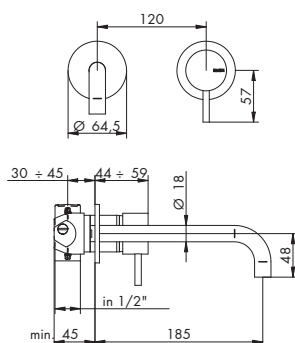

PROLUNGHE MISCELATORE LAVABO

- > diametro 34 mm
- > altezza 50 mm, 100 mm, 150 mm

CROMATO

01-444014

50 mm

€

ALTRE FINITURE

XX-444014

€

x M*

01-444016

150 mm

€

XX-444016

150 mm

€

x M*

4605/1

MISCELATORE LAVABO MONOFORO ALTO BOCCA PROLUNGATA

- > cartuccia tradizionale
- > interasse bocca 175
- > limitatore di portata 5 l/min 3bar
- > flessibili di alimentazione
- > senza scarico

	0136 - 0136/1 p. 717
	455039 p. 150
	454038 p. 141

MISCELATORE LAVABO DA PARETE BOCCA PROLUNGATA

- > cartuccia tradizionale
- > interasse bocca 185
- > limitatore di portata 5 l/min 3bar
- > ingressi da 1/2"
- > senza scarico
- > rosoni separati

	0136 - 0136/1 p. 717
	025002 p. 149
	454038 p. 141