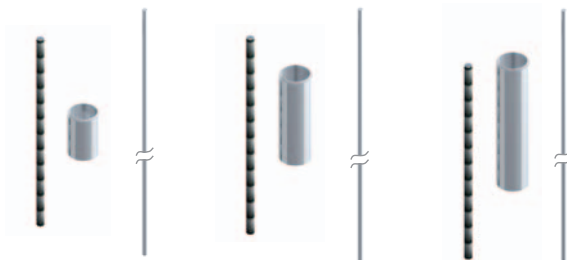

MISCELATORE LAVABO MONOFORO BOCCA PROLUNGATA

- > cartuccia tradizionale
- > interasse bocca 175
- > limitatore di portata 5 l/min 3bar
- > flessibili di alimentazione
- > senza scarico

	0136 - 0136/1 p. 717
	455039 p. 150
	454038 p. 141

PROLUNGHE MISCELATORE LAVABO

- > diametro 34 mm
- > altezza 50 mm, 100 mm, 150 mm

CROMATO

01-444014

50 mm

€

ALTRE FINITURE

XX-444014