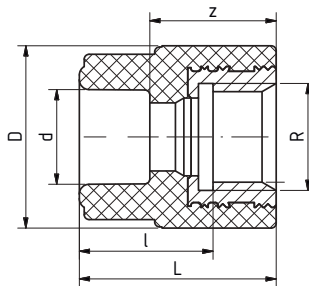

**GIUNTO FILETTATO F**

piano

**Sistema:** aquatherm green pipe,  
aquatherm blue pipe**Materiale:** Fusiolen® PP-R, ottone  
Fusiolen® PP-R, acciaio inox**Standard:** DIN 16962, DIN EN ISO 15874**Colore:** verde

SDR	Art.-Nr.	d [mm]	R	l [mm]	z [mm]	D [mm]	L [mm]	Peso [kg]	Siste- ma	Conf.	GP	Prezzo €/pz
<b>filettatura in ottone</b>												
	<b>0021006</b>	<b>16</b>	<b>1/2"</b>	28,0	28,0	38,5	41,0	0,066	•	10	A	5,52
	<b>0021008</b>	<b>20</b>	<b>1/2"</b>	27,5	26,0	37,5	40,5	0,064	• •	10	A	5,52
	<b>0021010</b>	<b>20</b>	<b>3/4"</b>	27,5	26,0	43,5	40,5	0,089	• •	10	A	6,68
	<b>0021011</b>	<b>25</b>	<b>1/2"</b>	29,5	26,5	38,5	42,5	0,065	• •	10	A	5,04
	<b>0021012</b>	<b>25</b>	<b>3/4"</b>	27,5	24,5	43,5	40,5	0,087	• •	10	A	6,49
6	<b>0021013</b>	<b>32</b>	<b>3/4"</b>	30,5	25,5	43,5	43,5	0,092	• •	5	A	7,98
7,4	<b>filettatura in acciaio inox</b>											
9	<b>0921008</b>	<b>20</b>	<b>1/2"</b>	27,5	26,0	37,5	40,5	0,069	• •	1	A	20,75
11	<b>0921010</b>	<b>20</b>	<b>3/4"</b>	27,5	26,0	43,5	40,5	0,090	• •	1	A	26,65
	<b>0921011</b>	<b>25</b>	<b>1/2"</b>	29,5	26,5	38,5	42,5	0,069	• •	1	A	20,75
	<b>0921012</b>	<b>25</b>	<b>3/4"</b>	27,5	24,5	43,5	40,5	0,086	• •	1	A	26,65
	<b>0921013</b>	<b>32</b>	<b>3/4"</b>	30,5	25,5	43,5	43,5	0,092	• •	1	A	26,65
	<b>0921014</b>	<b>32</b>	<b>1/2"</b>	28,0	23,0	37,0	41,0	0,078	• •	1	A	20,75