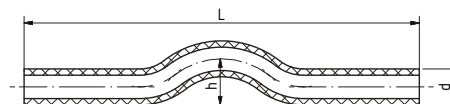

## SORPASSO

**Sistema:** aquatherm green pipe,  
aquatherm blue pipe

**Materiale:** Fusiolen® PP-R

**Standard:** DIN 16962, DIN EN ISO 15874

**Colore:** verde

SDR	Art.-Nr.	d [mm]	h [mm]	L [mm]	Peso [kg]	Sistema	Confezione	GP	Prezzo €/pz	
<i>saldatura a tasca</i>										
6	<b>0016106</b>	<b>16</b>	25,0	352,0	0,038	•	10	A	€ 1,82	
7,4	<b>0016108</b>	<b>20</b>	32,0	352,0	0,060	• •	10	A	€ 2,11	
9	<b>0016110</b>	<b>25</b>	37,5	352,0	0,091	• •	10	A	€ 3,15	
11	<b>0016112</b>	<b>32</b>	48,0	352,0	0,154	• •	5	A	€ 4,78	

## SORPASSO FASER SDR 7,4

**Sistema:** aquatherm green pipe,  
aquatherm blue pipe

**Materiale:** Fusiolen® PP-R

**Standard:** DIN 16962, DIN EN ISO 15874

**Colore:** verde

SDR	Art.-Nr.	d [mm]	h [mm]	L [mm]	Peso [kg]	Sistema	Confezione	GP	Prezzo €/pz	
<i>saldatura a tasca</i>										
6	<b>0016128</b>	<b>20</b>	22,00	352,00	0,040	• •	10	A	2,25	
7,4	<b>0016130</b>	<b>25</b>	25,00	352,00	0,083	• •	10	A	3,69	
9	<b>0016132</b>	<b>32</b>	32,00	352,00	0,133	• •	5	A	5,51	