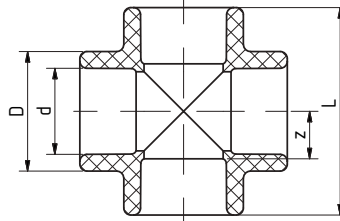

## CROCE

**Sistema:** aquatherm green pipe,  
aquatherm blue pipe

**Materiale:** Fusiolen® PP-R

**Standard:** DIN 16962, DIN EN ISO 15874

**Colore:** verde

SDR	Art.-Nr.	d [mm]	D [mm]	L [mm]	z [mm]	Peso [kg]	Sistema	Confezione	GP	Prezzo €/pz
<i>saldatura a tasca</i>										
6	<b>0013708</b>	<b>20</b>	29,5	51,5	11,3	0,025	• •	10	A	1,70
7,4	<b>0013710</b>	<b>25</b>	34,0	59,0	13,5	0,035	• •	10	A	1,87
9	<b>0013712</b>	<b>32</b>	43,0	70,0	17,0	0,062	• •	5	A	2,77
11	<b>0013714</b>	<b>40</b>	52,0	83,0	21,0	0,099	• •	5	A	3,68

## SORPASSO

**Sistema:** aquatherm green pipe,  
aquatherm blue pipe

**Materiale:** Fusiolen® PP-R

**Standard:** DIN 16962, DIN EN ISO 15874

**Colore:** verde

SDR	Art.-Nr.	d [mm]	h [mm]	L [mm]	Peso [kg]	Sistema	Confezione	GP	Prezzo €/pz	
<i>saldatura a tasca</i>										
6	<b>0016106</b>	<b>16</b>	25,0	352,0	0,038	•	10	A	€ 1,82	
7,4	<b>0016108</b>	<b>20</b>	32,0	352,0	0,060	• •	10	A	€ 2,11	
9	<b>0016110</b>	<b>25</b>	37,5	352,0	0,091	• •	10	A	€ 3,15	
11	<b>0016112</b>	<b>32</b>	48,0	352,0	0,154	• •	5	A	€ 4,78	

## SORPASSO FASER SDR 7,4

**Sistema:** aquatherm green pipe,  
aquatherm blue pipe

**Materiale:** Fusiolen® PP-R

**Standard:** DIN 16962, DIN EN ISO 15874

**Colore:** verde

SDR	Art.-Nr.	d [mm]	h [mm]	L [mm]	Peso [kg]	Sistema	Confezione	GP	Prezzo €/pz	
<i>saldatura a tasca</i>										
6	<b>0016128</b>	<b>20</b>	22,00	352,00	0,040	• •	10	A	2,25	
7,4	<b>0016130</b>	<b>25</b>	25,00	352,00	0,083	• •	10	A	3,69	
9	<b>0016132</b>	<b>32</b>	32,00	352,00	0,133	• •	5	A	5,51	