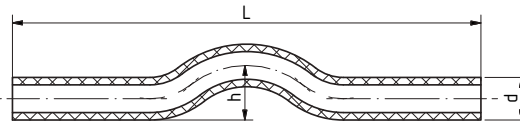

## CROCE

**Sistema:** aquatherm green pipe,  
aquatherm blue pipe

**Materiale:** Fusiolen® PP-R

**Standard:** DIN 16962, DIN EN ISO 15874

**Colore:** verde

SDR	Art.-Nr.	d [mm]	D [mm]	L [mm]	z [mm]	Peso [kg]	Sistema	Confezione	GP	Prezzo €/pz
<i>saldatura a tasca</i>										
6	<b>0013708</b>	<b>20</b>	29,5	51,5	11,3	0,025	• •	10	A	1,70
7,4	<b>0013710</b>	<b>25</b>	34,0	59,0	13,5	0,035	• •	10	A	1,87
9	<b>0013712</b>	<b>32</b>	43,0	70,0	17,0	0,062	• •	5	A	2,77
11	<b>0013714</b>	<b>40</b>	52,0	83,0	21,0	0,099	• •	5	A	3,68

## SORPASSO

**Sistema:** aquatherm green pipe,  
aquatherm blue pipe

**Materiale:** Fusiolen® PP-R

**Standard:** DIN 16962, DIN EN ISO 15874

**Colore:** verde

SDR	Art.-Nr.	d [mm]	h [mm]	L [mm]	Peso [kg]	Sistema	Confezione	GP	Prezzo €/pz	
<i>saldatura a tasca</i>										
6	<b>0016106</b>	<b>16</b>	25,0	352,0	0,038	•	10	A	€ 1,82	
7,4	<b>0016108</b>	<b>20</b>	32,0	352,0	0,060	• •	10	A	€ 2,11	
9	<b>0016110</b>	<b>25</b>	37,5	352,0	0,091	• •	10	A	€ 3,15	
11	<b>0016112</b>	<b>32</b>	48,0	352,0	0,154	• •	5	A	€ 4,78	

## SORPASSO FASER SDR 7,4

**Sistema:** aquatherm green pipe,  
aquatherm blue pipe

**Materiale:** Fusiolen® PP-R

**Standard:** DIN 16962, DIN EN ISO 15874

**Colore:** verde

SDR	Art.-Nr.	d [mm]	h [mm]	L [mm]	Peso [kg]	Sistema	Confezione	GP	Prezzo €/pz	
<i>saldatura a tasca</i>										
6	<b>0016128</b>	<b>20</b>	22,00	352,00	0,040	• •	10	A	2,25	
7,4	<b>0016130</b>	<b>25</b>	25,00	352,00	0,083	• •	10	A	3,69	
9	<b>0016132</b>	<b>32</b>	32,00	352,00	0,133	• •	5	A	5,51	