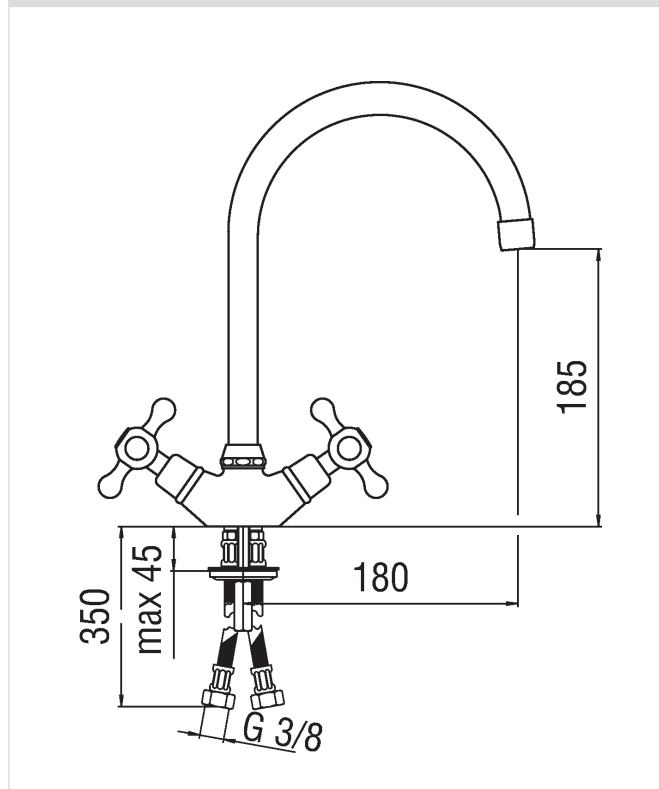

Immagine

Disegno tecnico

Specifiche

Lavello  
 Monoforo  
 Finitura: Cromo  
 Bocca girevole  
 Aeratore Neoperl<sup>®</sup> M 22 x 1  
 Flessibili Parigi<sup>®</sup> SPX<sup>®</sup> acciaio inox ø 3/8"  
 Imballo: 41,2 x 16,4 x 7,1 cm / 0,004797 m<sup>3</sup> / 1,8 kg

Diagramma di portata